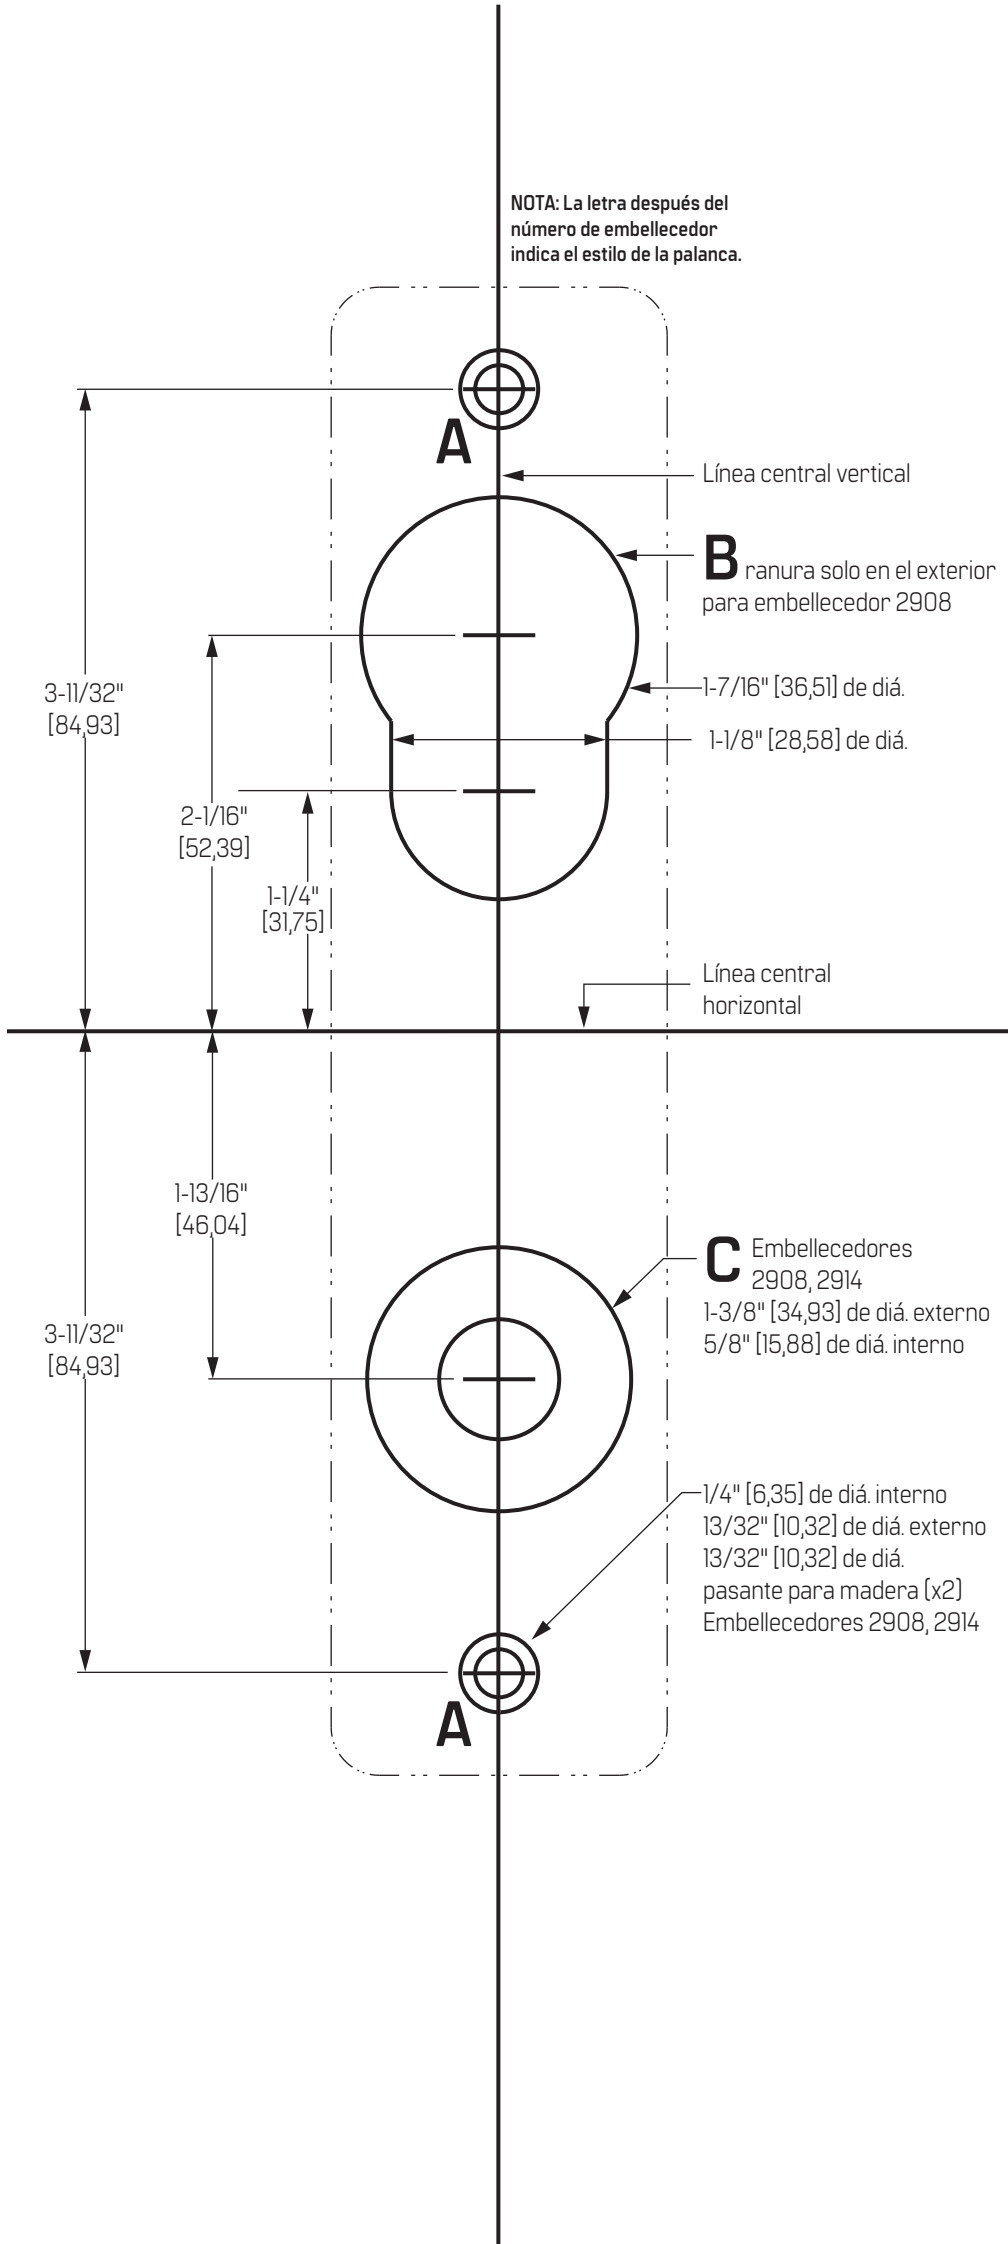

Serie 2900 - Embellecedor: 2908, 2914

*Si se especifica un embellecedor, consulte la cinta del embellecedor en la plantilla.

dormakaba Group

Para obtener instrucciones en línea, asistencia o información sobre la garantía:
Llame al 1-800-392-5209 o visite <https://dhwsupport.dormakaba.com/hc/en-us>

Verificar exactamente
1" [25,4 mm].

Mida la escala después de imprimir.
La plantilla es a escala 1:1, tamaño natural.

NOTA: La letra después del número de embellecedor indica el estilo de la palanca.

La plantilla es a escala 1:1, tamaño natural.