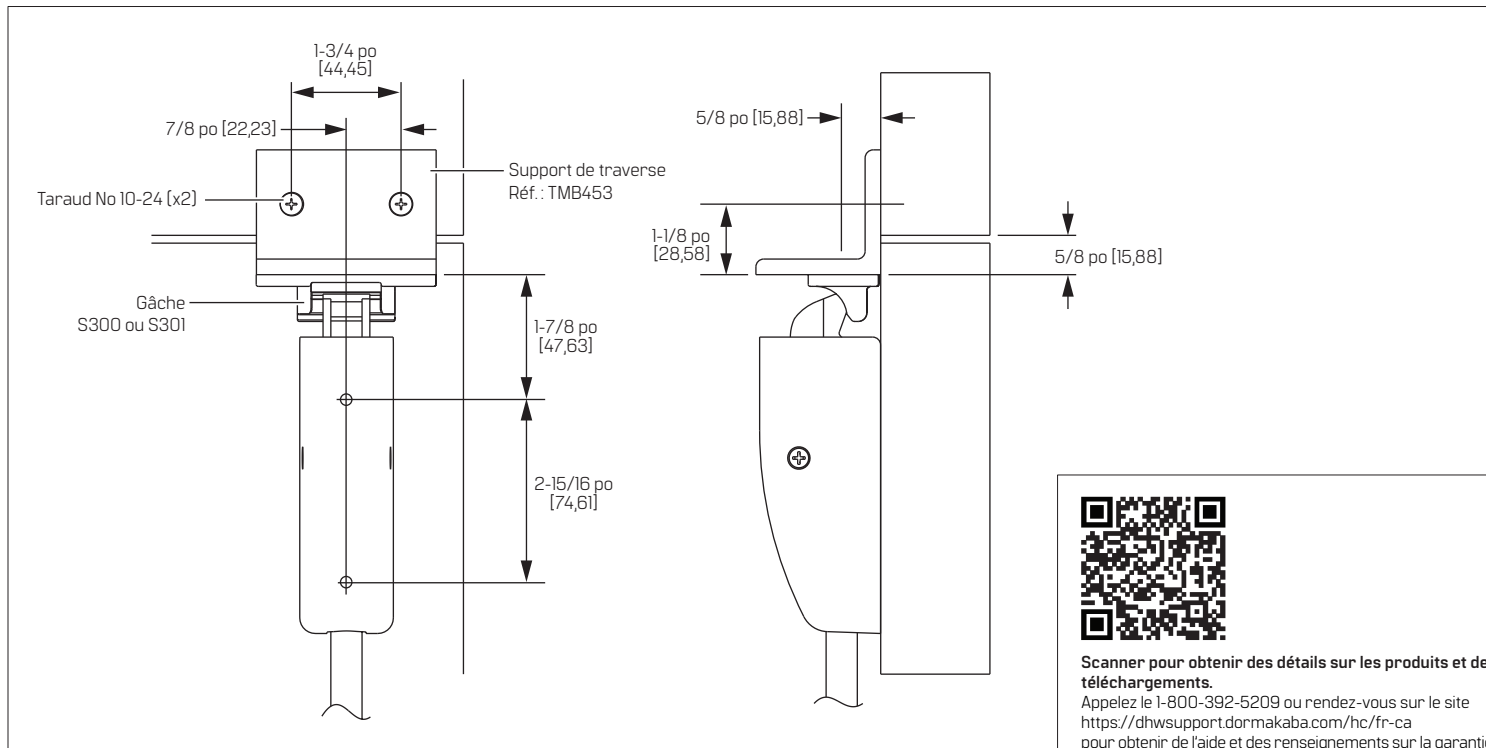

Caractéristiques du support de traverse (TMB)

Scanner pour obtenir des détails sur les produits et des téléchargements.

Appelez le 1-800-392-5209 ou rendez-vous sur le site <https://dhwsupport.dormakaba.com/hc/fr-ca> pour obtenir de l'aide et des renseignements sur la garantie.