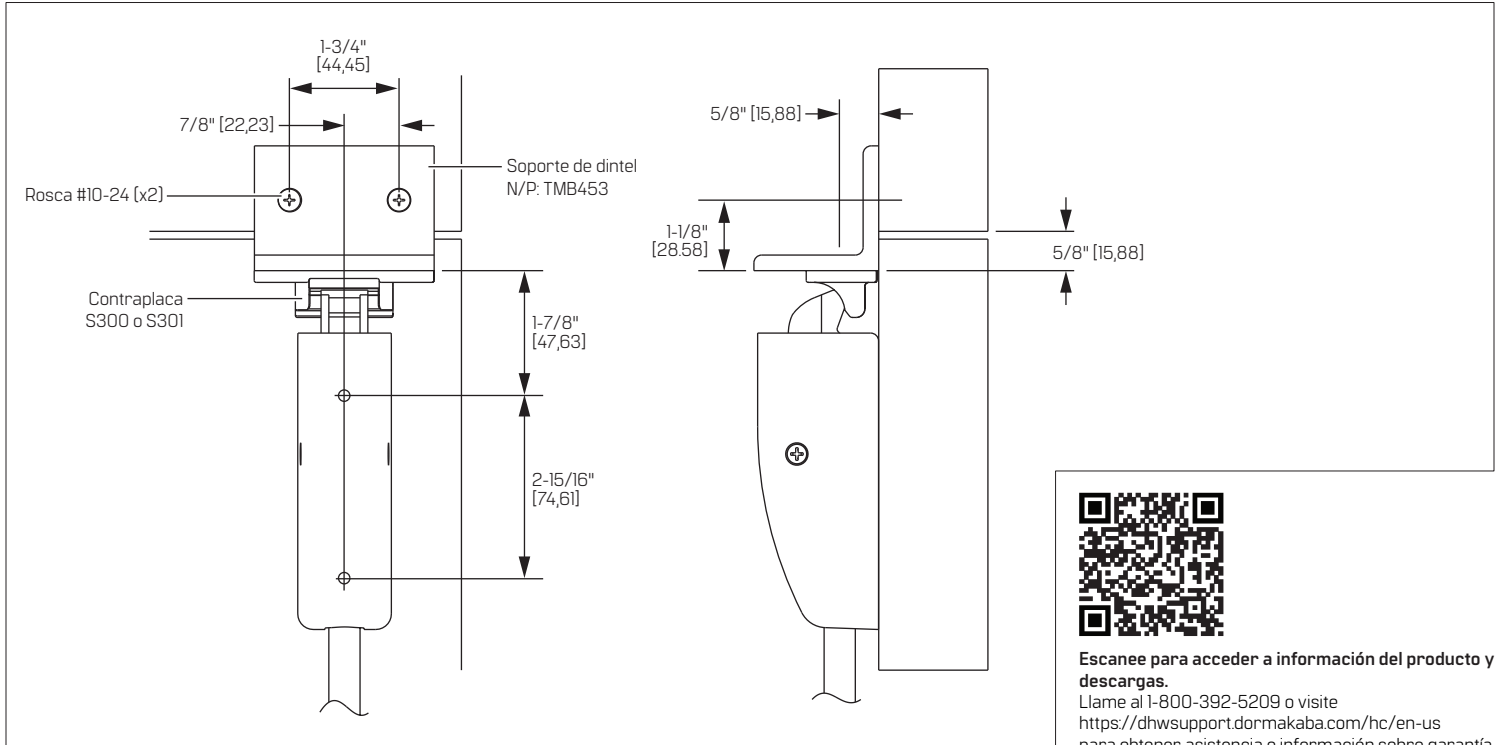

# Especificaciones del soporte de dintel (TMB)

Escanee para acceder a información del producto y descargas.

Llame al 1-800-392-5209 o visite <https://dhwsupport.dormakaba.com/hc/en-us> para obtener asistencia e información sobre garantía.