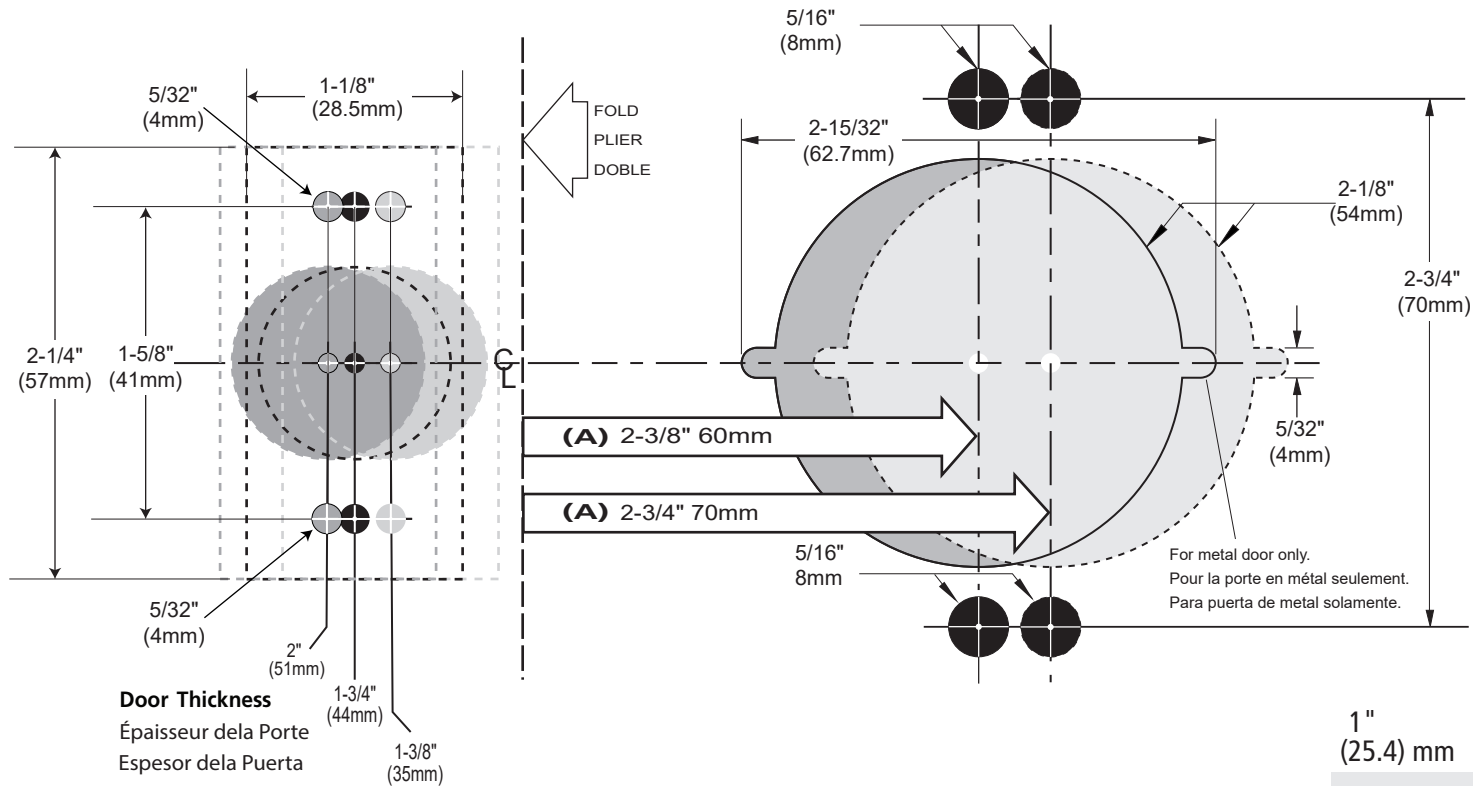

QCL100 & QCL200 Series Cylindrical Lever Template

Gabarit de Levier
Plantilla de la Manija

Template to scale 1 : 1, full size.

1"
(25.4) mm

Scale
Échelle
Escala

1"
(25.4) mm