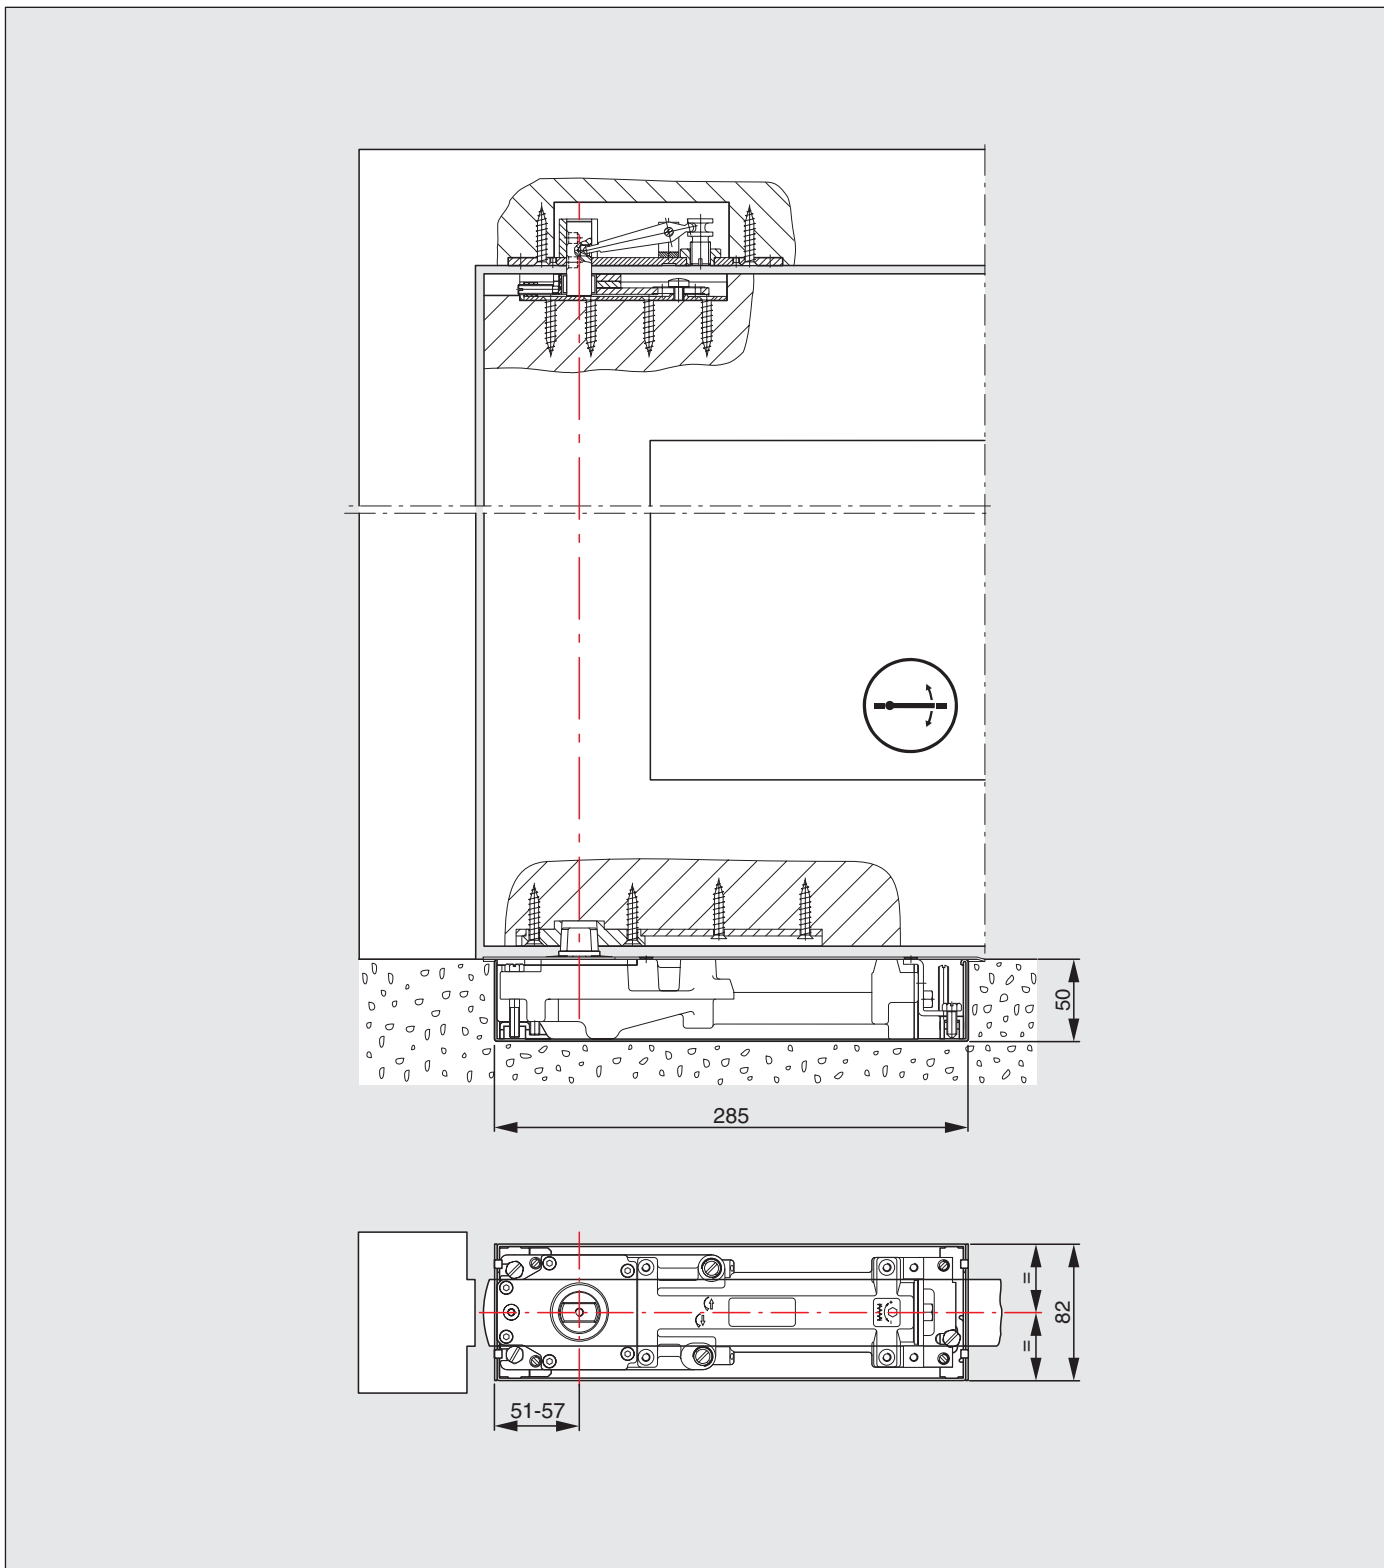

DORMA BTS 75 V

14

15

16