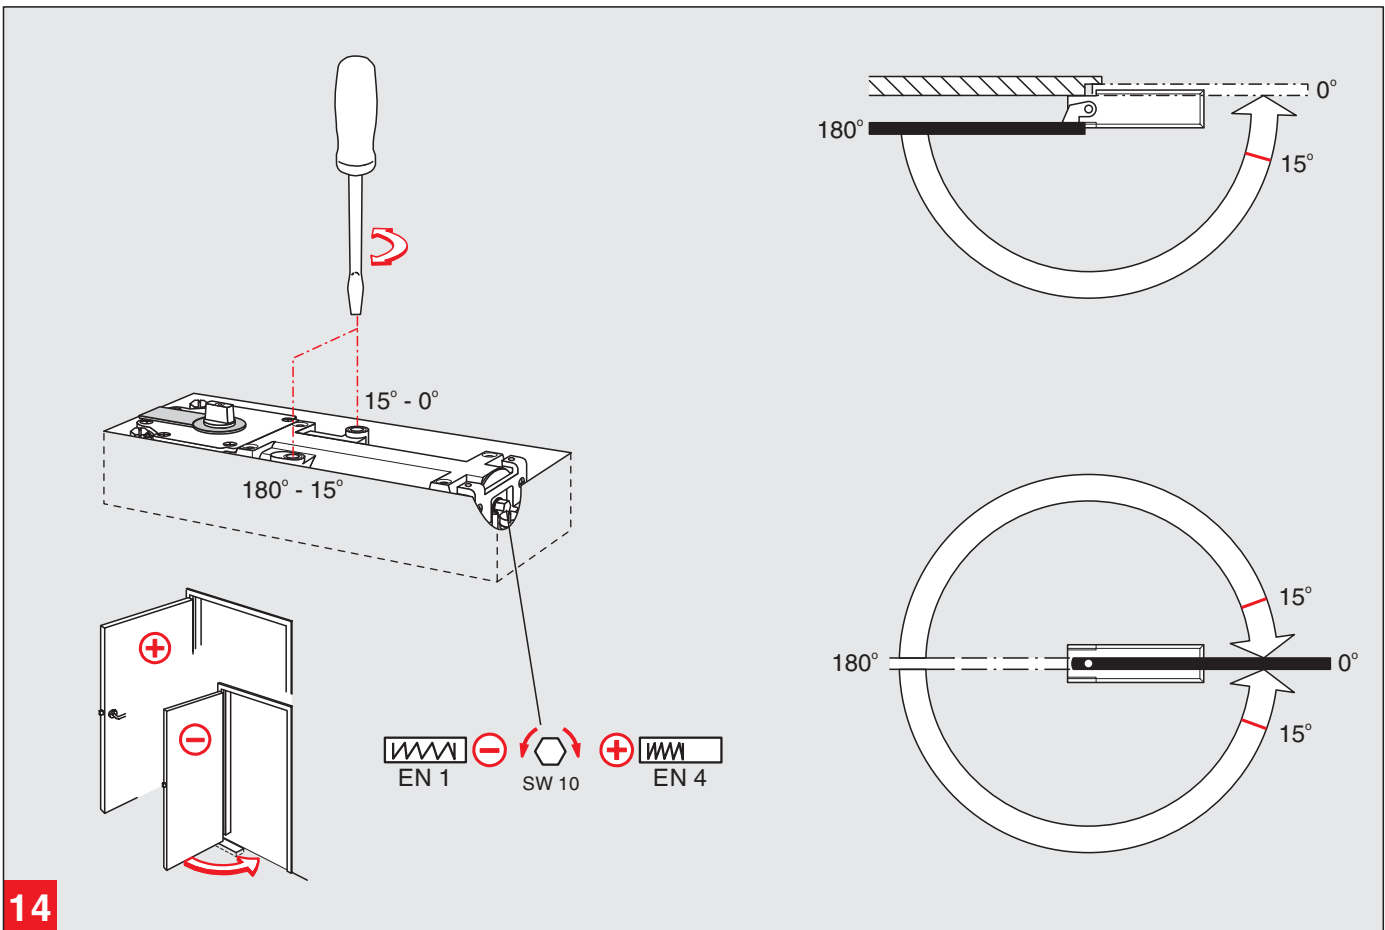

DORMA BTS 75 V

14

15

16