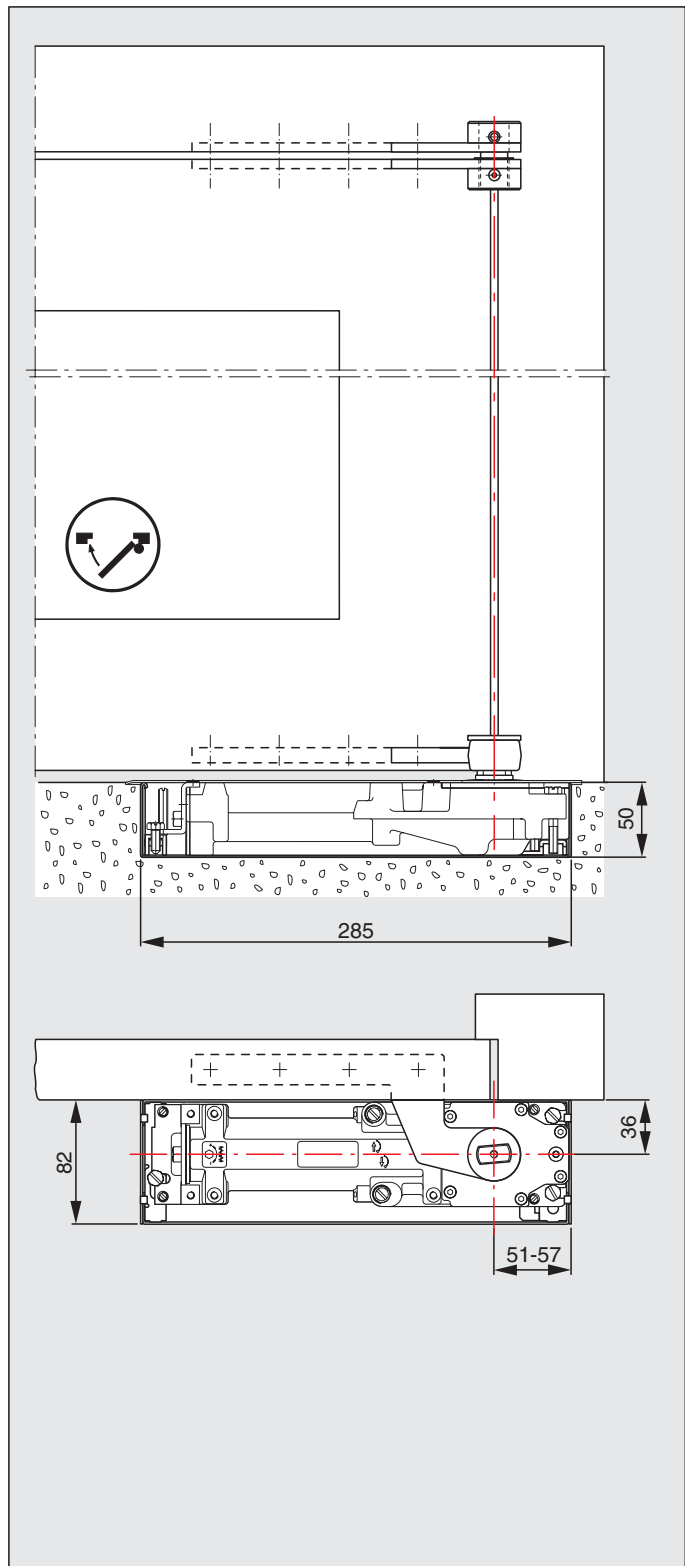

DORMA BTS 75 V

14

15

16