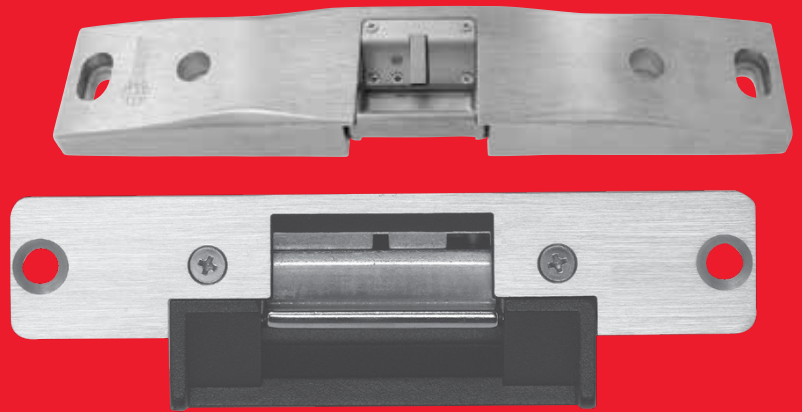

# BEST Electric Strikes

## Strike Cross Reference

Category		HES	Allegion/Von Duprin	Folger Adam	Adams Rite	Trine
3/4" Surface Mount Rim Strike	<b>BES-0162</b>	9600	-	-	-	4800
	<b>BES-F0162</b>	9500	6300	-	-	4800F
	<b>BES-0162LM</b>	9600LBM	-	-	-	-
	<b>BES-F0162LM</b>	9500LBM	-	-	-	-
1/2" Surface Mount Rim Strike	<b>BES-0563</b>	9400	-	-	-	4850
	<b>BES-0563LM</b>	9400LBM	-	-	-	-
All-In-One Strikes	<b>BES-F2164</b>	1006 1006CLB	6400	742-75	-	4100
	<b>BES-2364</b>	1006 1006CLB	-	742-75	-	-
Centerline Strikes-4 Series	<b>BES-4105U</b>	5200	-	-	7500	-
	<b>BES-4108U</b>	5200	-	-	-	-
	<b>BES-4306U</b>	5200	-	-	-	-
	<b>BES-4309U</b>	5200	-	-	-	-
	<b>BES-F4104</b>	4500	-	-	-	-
	<b>BES-F4114</b>	4500	-	-	7270	-
Centerline Strikes-6 Series	<b>BES-S65U</b>	4500	5100	-	-	-
	<b>BES-L65U</b>	4500	5100	-	-	-
	<b>BES-S65ULMKM</b>	4500	-	-	-	-
	<b>BES-L65ULMKM</b>	4500	-	-	-	-

## Frame and Lock Type Reference Guide

Category	Frame Type			Door Lock Type				
	Wood	Aluminum	Hollow Metal	Mortise Exit Device	Pullman Latch	Centerline Cylindrical	Offset Mortise	Narrowline Aluminum
3/4" Surface Mount Rim Strike	BES-0162	•	•	•	-	•	-	-
	BES-F0162	•	•	•	-	•	-	-
	BES-0162LM	•	•	•	-	•	-	-
	BES-F0162LM	•	•	•	-	•	-	-
1/2" Surface Mount Rim Strike	BES-0563	•	•	•	-	•	-	-
	BES-0563LM	•	•	•	-	•	-	-
All-In-One Strikes	BES-F2164	•	-	•	•	-	•	-
	BES-F2364	•	-	•	•	-	•	-
	BES-4105U	•	•	•	-	-	•	-
	BES-4108U	•	•	•	-	-	•	-
	BES-4306U	•	•	•	-	-	•	-
	BES-4309U	•	•	•	-	-	•	-
	BES-F4104	-	•	-	-	-	•	-
	BES-F4114	-	•	•	-	-	•	-
Centerline Strikes-6 Series	BES-S65U	•	•	•	-	-	•	•
	BES-L65U	•	•	•	-	-	•	•
	BES-S65ULMKM	•	•	•	-	-	•	•
	BES-L65ULMKM	•	•	•	-	-	•	•