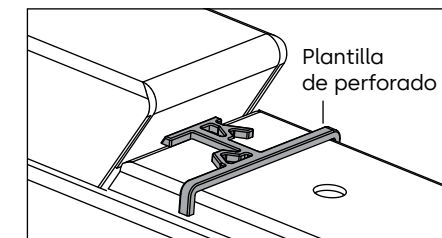

# 9000 series juego protector (pieza n.º C95603)

Instrucciones de instalación

**Herramientas necesarias**

- Taladro
- Broca de 3/16"
- Destornillador de cruz n.º 2
- Punzón
- Marcador

**Lista de piezas**

1. Barra
2. Protector
3. Plantilla de perforado
4. Relleno
5. Canal

## 1 Plantilla de posicionamiento

Fig. 1

- 1.1 Colocar la plantilla de perforado sobre el relleno.
- 1.2 Plantilla de posicionamiento para unir el relleno con el extremo posterior de la plantilla presionado contra la barra.

**NOTA: la barra debe estar completamente extendida.**