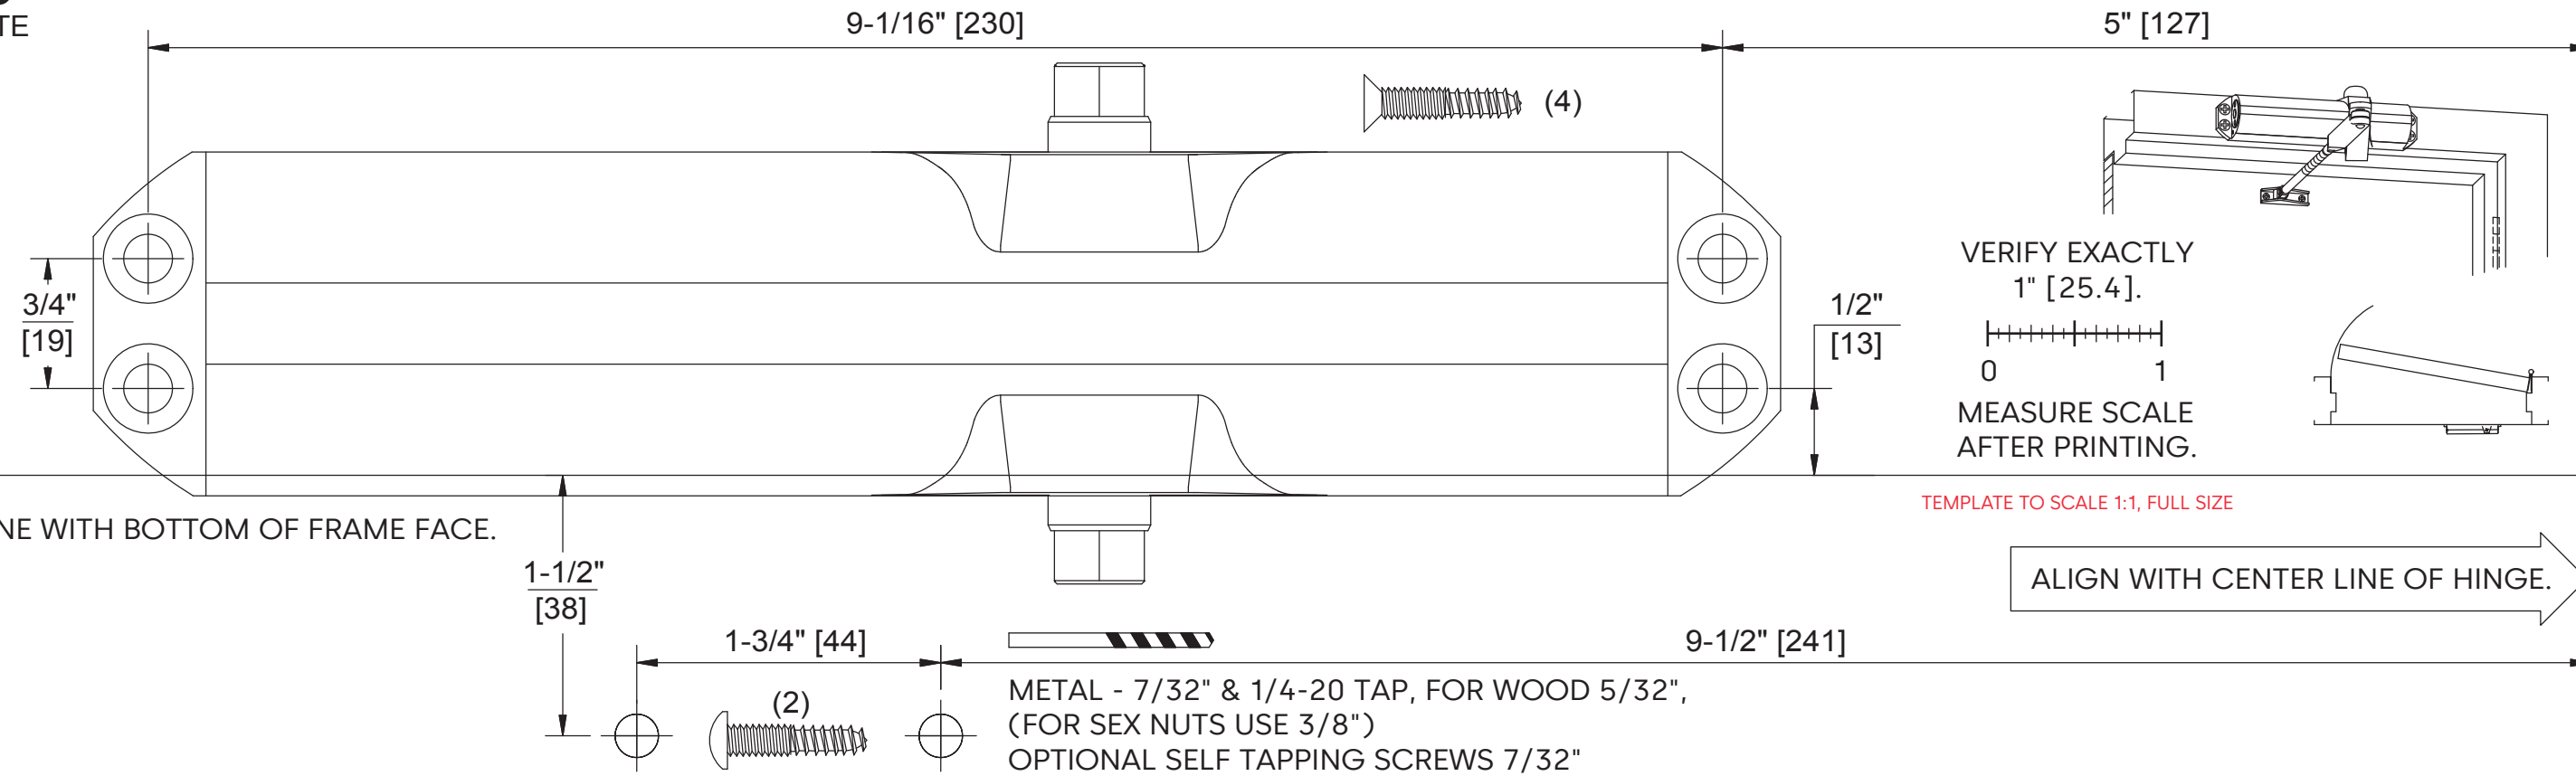

# 7300 ARJ right hand

TOP JAMB TEMPLATE

# 7300 ARJ left hand

TOP JAMB TEMPLATE 5" [127]